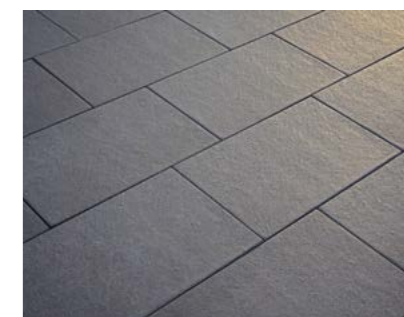

**NEW YORK**

Stilvolle Eleganz.

**TERRASSENPLATTE  
NEW YORK**

beige-nuanciert, strukturiert,  
gestrahlt, nanobeschichtet  
Format: 600 x 400 x 40 mm  
(EAN 4333990772029)

**TERRASSENPLATTE  
NEW YORK**

grau-nuanciert, strukturiert,  
gestrahlt, nanobeschichtet  
Format: 600 x 400 x 40 mm  
(EAN 4333990772012)