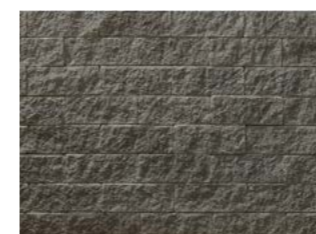

**GARTENMAUER
GRUNDELEMENT**
bruchraue Oberfläche,
Grau
Format: 30 x 15 x 12 cm
(EAN 4333990719437)

**GARTENMAUER
ENDELEMENT**
bruchraue Oberfläche,
Grau
Format: 30 x 15 x 12 cm
(EAN 4333990719444)

**GARTENMAUER
ENDELEMENT-HALBSTEIN**
bruchraue Oberfläche,
Grau
Format: 15 x 15 x 12 cm
(EAN 4333990719451)