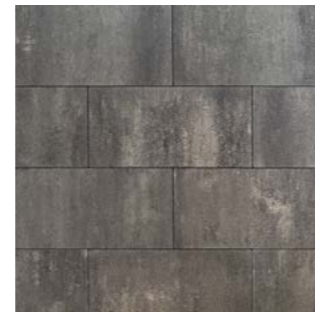

BETONPFLASTER AMSTERDAM
satinierter Betonstein
Grau nuanciert,
Format: 30 x 60 x 8 cm
(EAN 4333990707632)

BETONPLATTE AMSTERDAM
Format: 30 x 60 x 4 cm
(EAN 4333990711042)